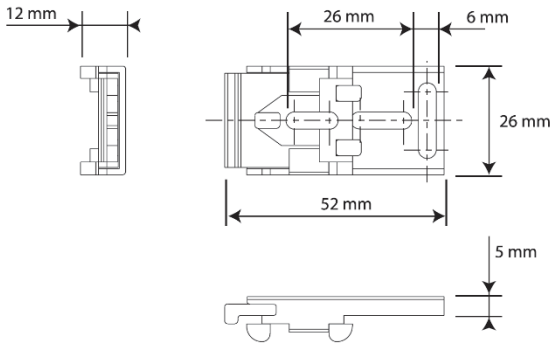

Somfy Movelite 35 RTS - Afmetingen

One-Touch Plafond Bevestigingssteun Bevestigingssteun afmetingen

Afmetingen Bevestigingssteun + Rail

Wand Bevestigingssteun Bevestigingssteun afmetingen

Rail Rail afmetingen

Movelite 35 RTS Motor

Motorbedrading

Voedingskabel Lengte: 0,9 M (90 cm)

- 1 – Nul
- 2 – Voeding
- 3 – Aarde