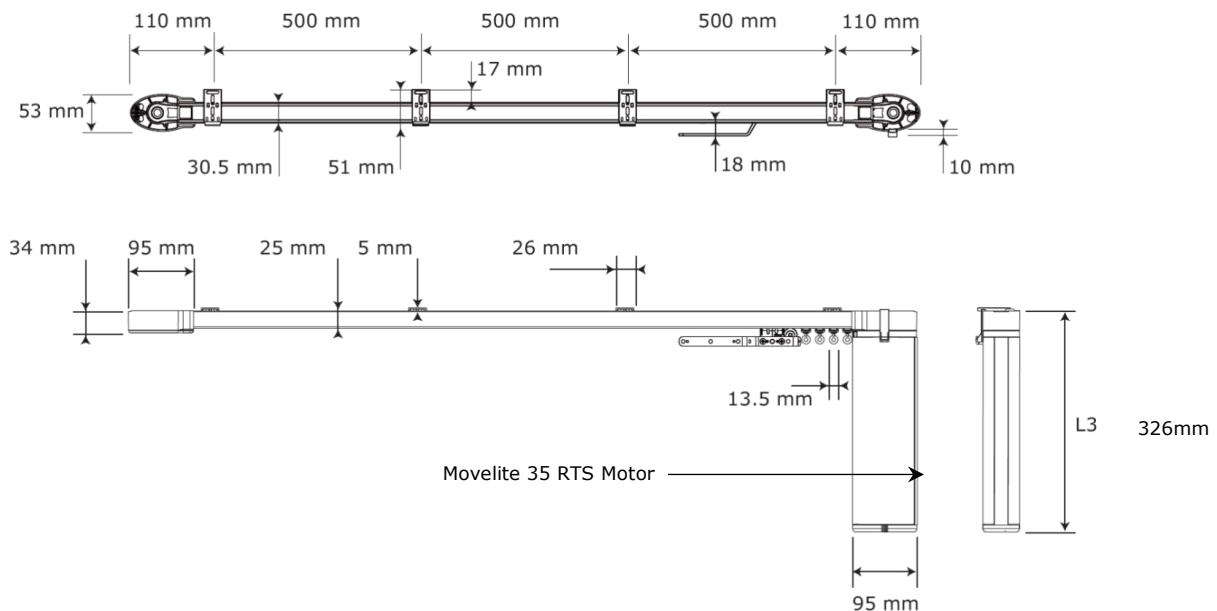

Somfy Movelite 35 RTS - Afmetingen

One-Touch Plafond Bevestigingssteun Bevestigingssteun afmetingen

Afmetingen Bevestigingssteun + Rail

Wand Bevestigingssteun Bevestigingssteun afmetingen

Rail Rail afmetingen

Movelite 35 RTS Motor

Motorbedrading

Voedingskabel Lengte: 0,9 M (90 cm)

- 1 – Nul
- 2 – Voeding
- 3 – Aarde