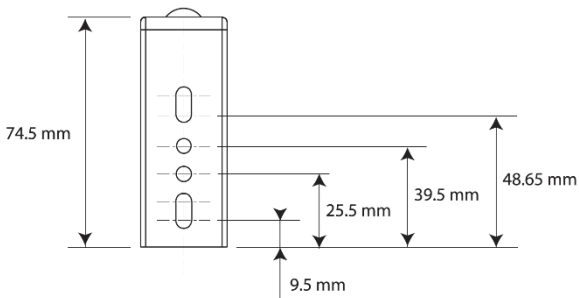

Somfy Movelite 35 RTS - Afmetingen

One-Touch Plafond Bevestigingssteun Bevestigingssteun afmetingen

Afmetingen Bevestigingssteun + Rail

Wand Bevestigingssteun Bevestigingssteun afmetingen

Rail Rail afmetingen

Movelite 35 RTS Motor

Motorbedrading

Voedingskabel Lengte: 0,9 M (90 cm)

- 1 – Nul
- 2 – Voeding
- 3 – Aarde