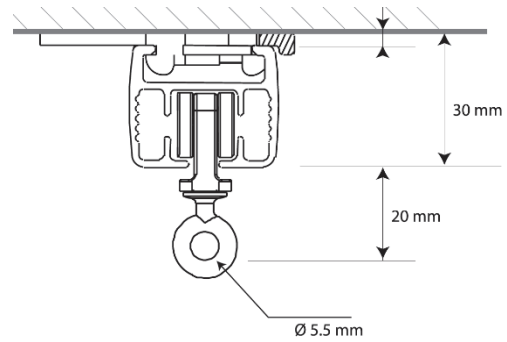

Somfy Movelite 35 RTS - Afmetingen

One-Touch Plafond Bevestigingssteun Bevestigingssteun afmetingen

Afmetingen Bevestigingssteun + Rail

Wand Bevestigingssteun Bevestigingssteun afmetingen

Rail Rail afmetingen

Movelite 35 RTS Motor

Motorbedrading

Voedingskabel Lengte: 0,9 M (90 cm)

- 1 – Nul
- 2 – Voeding
- 3 – Aarde