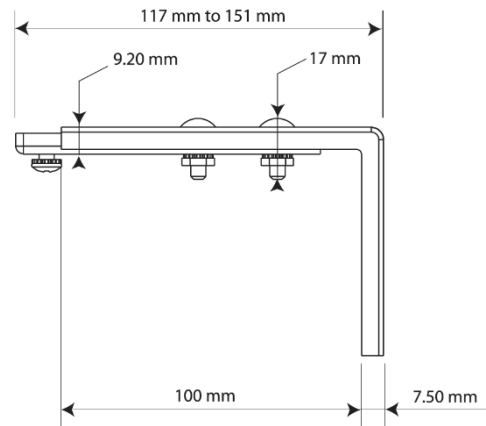

Somfy Movelite 35 RTS - Afmetingen

One-Touch Plafond Bevestigingssteun Bevestigingssteun afmetingen

Afmetingen Bevestigingssteun + Rail

Wand Bevestigingssteun Bevestigingssteun afmetingen

Rail Rail afmetingen

Movelite 35 RTS Motor

Motorbedrading

Voedingskabel Lengte: 0,9 M (90 cm)

- 1 – Nul
- 2 – Voeding
- 3 – Aarde