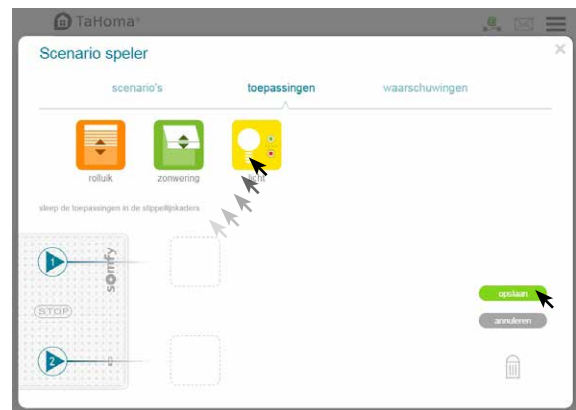

De Scenario Player voor TaHoma Connect mag niet opengemaakt of doorboord worden.

Samenstelling

Nr.	Aantal	Omschrijving
a	1	Montageplaat
b	1	Somfy-frame
c	1	Scenario Player voor TaHoma®-module

Overzicht

In bedrijf stelling

Open uw TaHoma via web en klik op het menu pictogram

Ga naar **CONFIGURATIE**

In het menu Configuratie, ga naar het tab 'io' en kies 'toevoegen'

Kies de afstandsbediening en klik op 'ok'. Volg de instructies om het product toe te voegen.

Instellen

In het menu 'Configuratie' kies de geïnstalleerde Scenario Player en druk op de knop 'instellen'

Sleep nu de gewenste toepassingen naar de stippelijnen bij knop 1 of 2.

Naast toepassingen kunt u ook scenario's en alerts koppelen aan een knop

Montage

Het gebouw waarin het product gebruikt wordt, kan het draadloze bereik verminderen. Het draadloze bereik bedraagt 15 m.

Controleer het draadloze bereik alvorens de Scenario Player for TaHoma® te monteren.