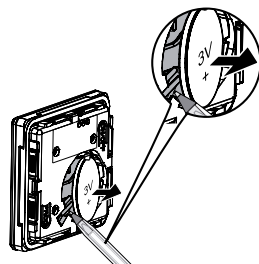

Gebruik

Wanneer de Scenario Player for TaHoma® ingesteld is in TaHoma®, kan met een druk op scenario 1 of scenario 2 het scenario gestart worden dat aan 1 of 2 gekoppeld is in TaHoma®.

Er wordt een scenario uitgevoerd.

Druk kort op **STOP**.

De door het scenario bestuurd toepassingen stoppen automatisch.

Problemen oplossen

Problemen	Mogelijke oorzaken	Oplossingen
De gekozen toepassingen reageren helemaal niet wanneer een toets op het bedieningspunt ingedrukt wordt.	De batterij is zwak.	Vervang de batterij.
	De Scenario Player for TaHoma® is niet correct geprogrammeerd in TaHoma®	Controleer de instellingen van de Scenario Player for TaHoma® in TaHoma®
	Een extern draadloos apparaat stoort de draadloze ontvangst.	Schakel het draadloze apparaat in de buurt uit.

Batterij vervangen

Maak het kader met de Scenario Player for TaHoma®-module los.

Duw de lege batterij uit de behuizing met een kunststof voorwerp.

3 V type CR 2430

Plaats een batterij met dezelfde specificaties, zodanig dat de zijde met het plussteken (+) zichtbaar is.

Duw de batterij volledig in de behuizing.

Klem het kader met de Scenario Player for TaHoma®-module opnieuw vast.

Technische gegevens

Voedingsspanning	1 x 3 V-batterij van het type CR 2430
Beschermingsklasse behuizing	IP 30
Bedrijfstemperatuur	0°C tot +60 °C
Zendfrequentie	868,95 MHz
Veiligheidsniveau	Klasse III