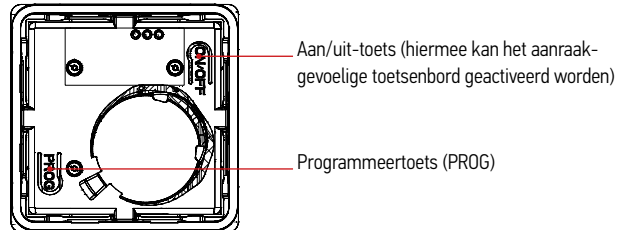

De Scenario Player voor TaHoma Connect mag niet opengemaakt of doorboord worden.

Samenstelling

Nr.	Aantal	Omschrijving
a	1	Montageplaat
b	1	Somfy-frame
c	1	Scenario Player voor TaHoma®-module

Overzicht

In bedrijf stelling