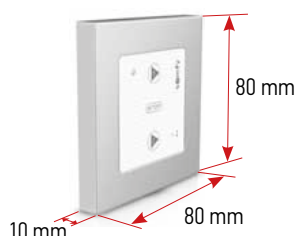

Technische gegevens

Voedingsspanning	1 x 3 V-batterij van het type CR 2430
Beschermingsklasse behuizing	IP 30
Bedrijfstemperatuur	0°C tot +60 °C
Zendfrequentie	868,95 MHz
Veiligheidsniveau	Klasse III