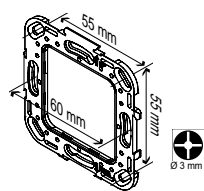

Zet de montageplaat vast met schroeven (tussenafstand van 55 mm). (Somfy raadt het gebruik van schroeven met verzonken kop en een diameter van 3 mm aan).