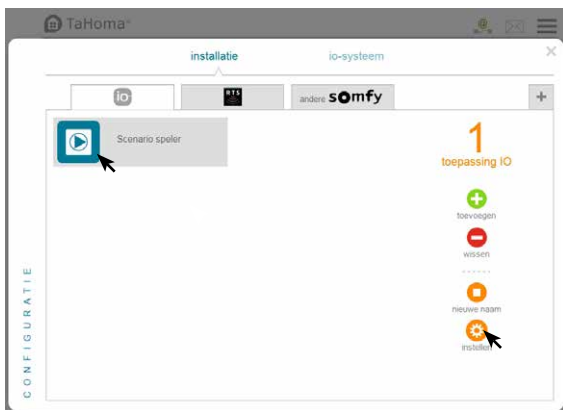

Open uw TaHoma via web en klik op het menu pictogram

Ga naar **CONFIGURATIE**

In het menu Configuratie, ga naar het tab 'io' en kies 'toevoegen'

Kies de afstandsbediening en klik op 'ok'. Volg de instructies om het product toe te voegen.

Instellen

In het menu 'Configuratie' kies de geïnstalleerde Scenario Player en druk op de knop 'instellen'

Sleep nu de gewenste toepassingen naar de stippelijnen bij knop 1 of 2.

Naast toepassingen kunt u ook scenario's en alerts koppelen aan een knop