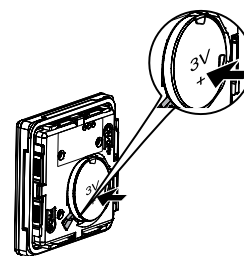

Batterij vervangen

Maak het kader met de Scenario Player for TaHoma®-module los.

Duw de lege batterij uit de behuizing met een kunststof voorwerp.

3 V type CR 2430

Plaats een batterij met dezelfde specificaties, zodanig dat de zijde met het plussteken (+) zichtbaar is.