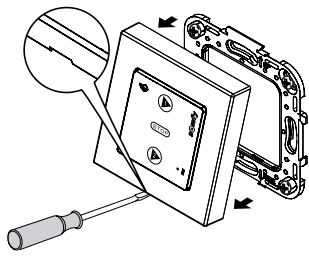

Batterij vervangen

Maak het kader met de Scenario Player for TaHoma®-module los.