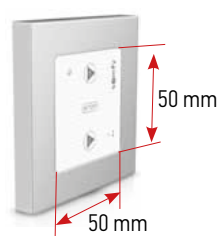

Technische gegevens

Voedingsspanning	1 x 3 V-batterij van het type CR 2430
Beschermingsklasse behuizing	IP 30
Bedrijfstemperatuur	0°C tot +60 °C
Zendfrequentie	868,95 MHz
Veiligheidsniveau	Klasse III