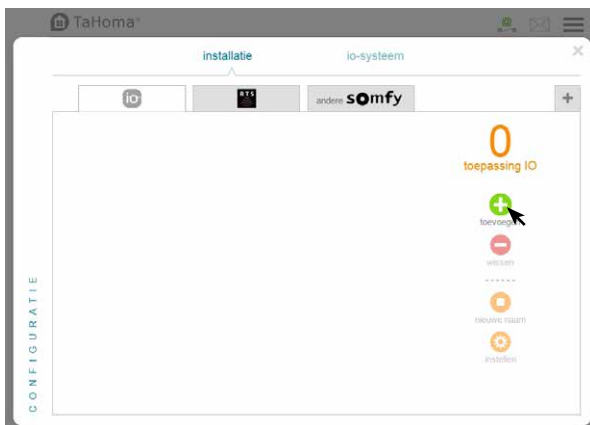

De Scenario Player voor TaHoma Connect mag niet opengemaakt of doorboord worden.

Samenstelling

Nr.	Aantal	Omschrijving
a	1	Montageplaat
b	1	Somfy-frame
c	1	Scenario Player voor TaHoma®-module

Overzicht

In bedrijf stelling

Open uw TaHoma via web en klik op het menu pictogram

Ga naar **CONFIGURATIE**

In het menu Configuratie, ga naar het tab 'io' en kies 'toevoegen'

Kies de afstandsbediening en klik op 'ok'. Volg de instructies om het product toe te voegen.

Instellen

In het menu 'Configuratie' kies de geïnstalleerde Scenario Player en druk op de knop 'instellen'

Sleep nu de gewenste toepassingen naar de stippelijnen bij knop 1 of 2.

Naast toepassingen kunt u ook scenario's en alerts koppelen aan een knop