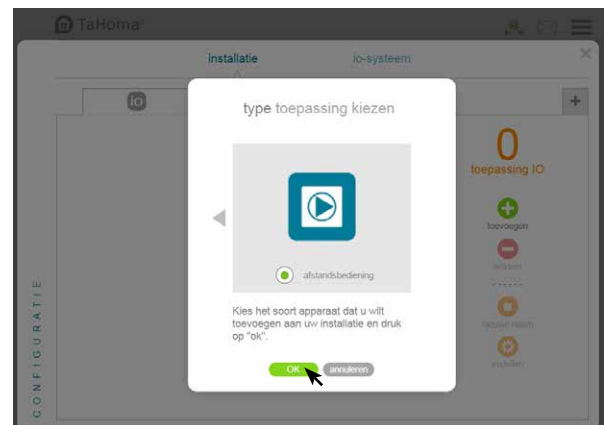

De Scenario Player voor TaHoma Connect mag niet opengemaakt of doorboord worden.

Samenstelling

Nr.	Aantal	Omschrijving
a	1	Montageplaat
b	1	Somfy-frame
c	1	Scenario Player voor TaHoma®-module

Overzicht

In bedrijf stelling

Open uw TaHoma via web en klik op het menu pictogram

Ga naar **CONFIGURATIE**

In het menu Configuratie, ga naar het tab 'io' en kies 'toevoegen'

Kies de afstandsbediening en klik op 'ok'. Volg de instructies om het product toe te voegen.

Instellen

In het menu 'Configuratie' kies de geïnstalleerde Scenario Player en druk op de knop 'instellen'

Sleep nu de gewenste toepassingen naar de stippelijnen bij knop 1 of 2.

Naast toepassingen kunt u ook scenario's en alerts koppelen aan een knop