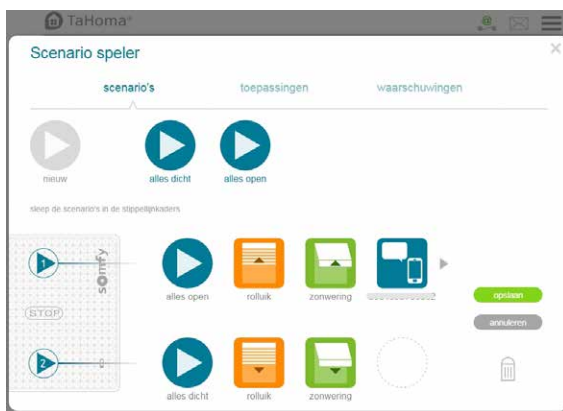

De Scenario Player voor TaHoma Connect mag niet opengemaakt of doorboord worden.

Samenstelling

Nr.	Aantal	Omschrijving
a	1	Montageplaat
b	1	Somfy-frame
c	1	Scenario Player voor TaHoma®-module

Overzicht

In bedrijf stelling

Open uw TaHoma via web en klik op het menu pictogram

Ga naar **CONFIGURATIE**

In het menu Configuratie, ga naar het tab 'io' en kies 'toevoegen'

Kies de afstandsbediening en klik op 'ok'. Volg de instructies om het product toe te voegen.

Instellen

In het menu 'Configuratie' kies de geïnstalleerde Scenario Player en druk op de knop 'instellen'

Sleep nu de gewenste toepassingen naar de stippelijnen bij knop 1 of 2.

Naast toepassingen kunt u ook scenario's en alerts koppelen aan een knop