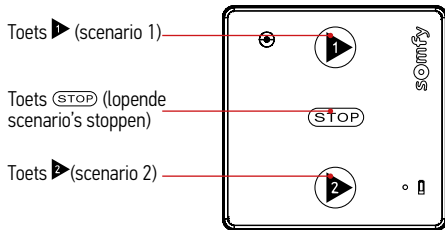

Bijzondere veiligheidsrichtlijnen

Om schade aan Scenario Player voor TaHoma Connect te voorkomen:

Vermijd schokken!

Laat het niet vallen!

Dompel het niet onder in een vloeistof.

Gebruik geen schurende producten of oplosmiddelen om het product schoon te maken. Het productoppervlak kan schoongemaakt worden met een zachte, vochtige doek.

De Scenario Player voor TaHoma Connect mag niet opengemaakt of doorboord worden.

Samenstelling

Nr.	Aantal	Omschrijving
a	1	Montageplaat
b	1	Somfy-frame
c	1	Scenario Player voor TaHoma®-module

Overzicht

In bedrijf stelling