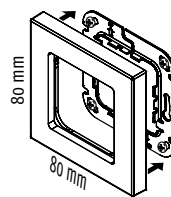

Dit product moet op een binnenwand worden geïnstalleerd.

Somfy raadt aan het product op een vlak wandoppervlak te monteren.

Zet de montageplaat vast met schroeven (tussenafstand van 55 mm). (Somfy raadt het gebruik van schroeven met verzonken kop en een diameter van 3 mm aan).