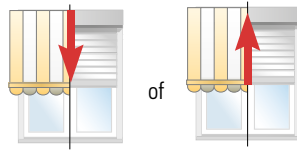

Dit product moet op een binnenwand worden geïnstalleerd.

Somfy raadt aan het product op een vlak wandoppervlak te monteren.

Zet de montageplaat vast met schroeven (tussenafstand van 55 mm). (Somfy raadt het gebruik van schroeven met verzonken kop en een diameter van 3 mm aan).

Klem het kader vast op de montageplaat (met de inkeping naar onder).

Klik de Scenario Player for TaHoma®-module vast op het geheel.

Gebruik

Wanneer de Scenario Player for TaHoma® ingesteld is in TaHoma®, kan met een druk op scenario 1 of scenario 2 het scenario gestart worden dat aan 1 of 2 gekoppeld is in TaHoma®.