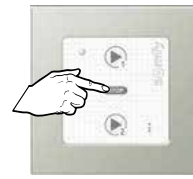

Druk kort op **STOP**.