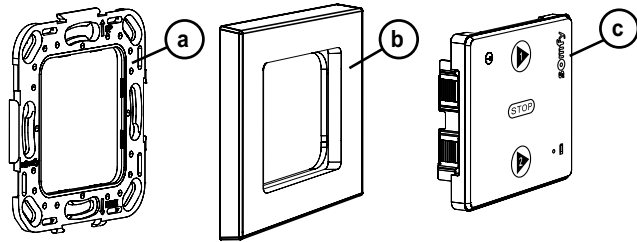

De Scenario Player voor TaHoma Connect mag niet opengemaakt of doorboord worden.

Samenstelling

Nr.	Aantal	Omschrijving
a	1	Montageplaat
b	1	Somfy-frame
c	1	Scenario Player voor TaHoma®-module

Overzicht

In bedrijf stelling