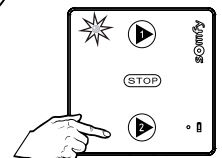

Gebruik

Wanneer de Scenario Player for TaHoma® ingesteld is in TaHoma®, kan met een druk op scenario 1 of scenario 2 het scenario gestart worden dat aan 1 of 2 gekoppeld is in TaHoma®.

Er wordt een scenario uitgevoerd.

Druk kort op **STOP**.

De door het scenario bestuurd toepassingen stoppen automatisch.

Problemen oplossen

Problemen	Mogelijke oorzaken	Oplossingen
De gekozen toepassingen reageren helemaal niet wanneer een toets op het bedieningspunt ingedrukt wordt.	De batterij is zwak.	Vervang de batterij.
	De Scenario Player for TaHoma® is niet correct geprogrammeerd in TaHoma®	Controleer de instellingen van de Scenario Player for TaHoma® in TaHoma®
	Een extern draadloos apparaat stoort de draadloze ontvangst.	Schakel het draadloze apparaat in de buurt uit.

Batterij vervangen

Maak het kader met de Scenario Player for TaHoma®-module los.

Duw de lege batterij uit de behuizing met een kunststof voorwerp.

3 V type CR 2430

Plaats een batterij met dezelfde specificaties, zodanig dat de zijde met het plussteken (+) zichtbaar is.

Duw de batterij volledig in de behuizing.

Klem het kader met de Scenario Player for TaHoma®-module opnieuw vast.

Technische gegevens

Voedingsspanning	1 x 3 V-batterij van het type CR 2430
Beschermingsklasse behuizing	IP 30
Bedrijfstemperatuur	0°C tot +60 °C
Zendfrequentie	868,95 MHz
Veiligheidsniveau	Klasse III