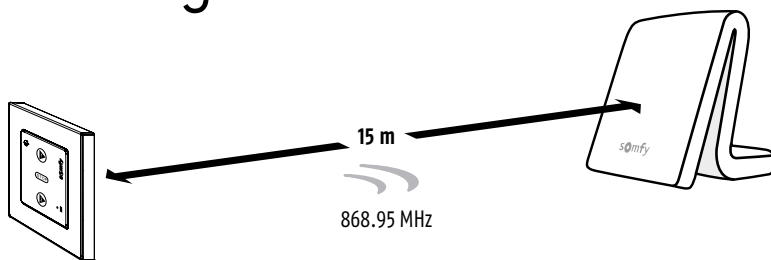

Open uw TaHoma via web en klik op het menu pictogram

Ga naar **CONFIGURATIE**

In het menu Configuratie, ga naar het tab 'io' en kies 'toevoegen'

Kies de afstandsbediening en klik op 'ok'. Volg de instructies om het product toe te voegen.

Instellen

In het menu 'Configuratie' kies de geïnstalleerde Scenario Player en druk op de knop 'instellen'

Sleep nu de gewenste toepassingen naar de stippelijnen bij knop 1 of 2.

Naast toepassingen kunt u ook scenario's en alerts koppelen aan een knop

Montage

Het gebouw waarin het product gebruikt wordt, kan het draadloze bereik verminderen. Het draadloze bereik bedraagt 15 m.

Controleer het draadloze bereik alvorens de Scenario Player for TaHoma® te monteren.